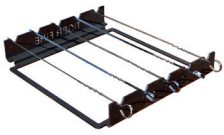

**Spatule**

Dim: 21.5 x 10 cm

GACC1

28.50

**Holzbrett  
Eschenholz**

60 x 40 x 7 cm

**Planche à couper  
en bois de frêne**

60 x 40 x 7 cm

GACC3

155.–

**Saté-Spiesse-Set 88**

40 x 50 x 5 cm

**Brochette saté 88**

40 x 50 x 5 cm

GACC7

145.–